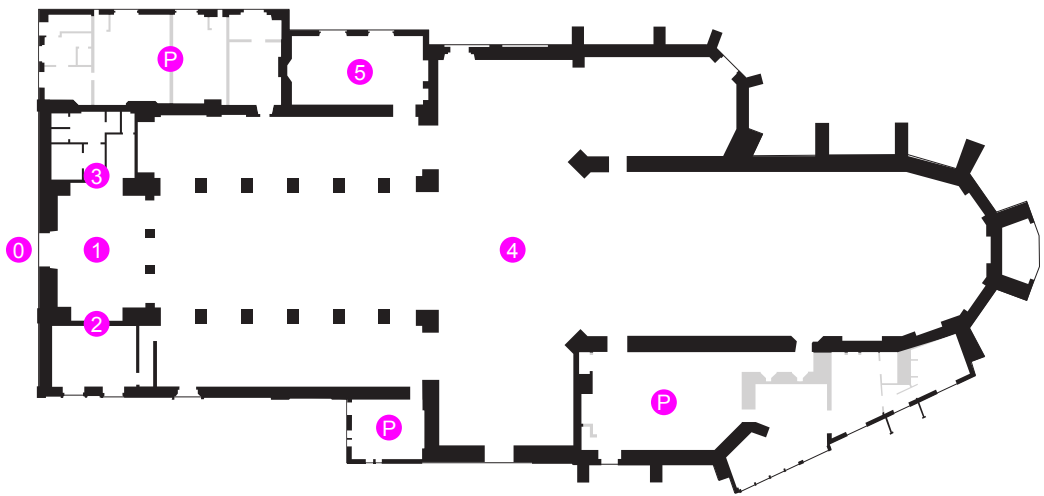

## Plattegrond

- 0 entree
- 1 hal
- 2 receptie
- 3 toiletten
- 4 kerk
- 5 kapittelkamer
- P privé

- wifi
- verwarming
- rolstoelvriendelijk