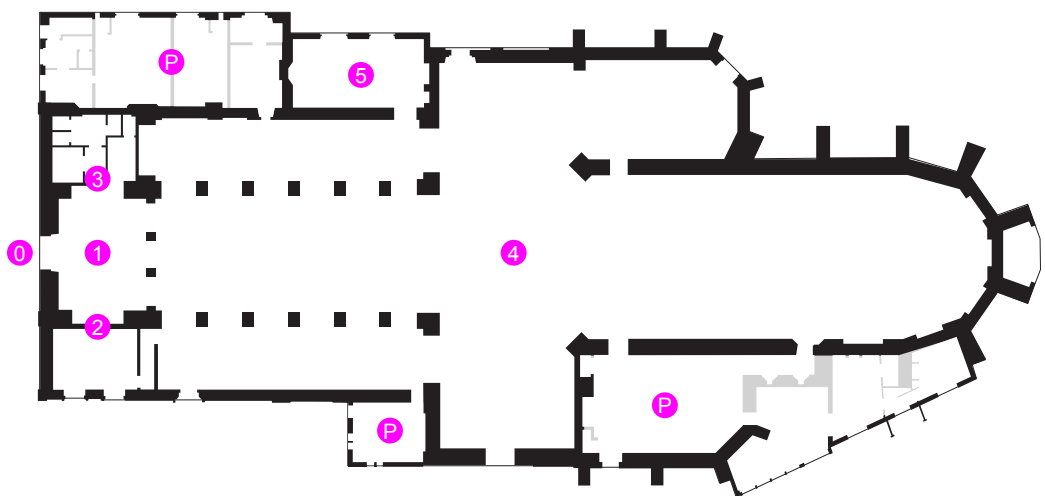

Plattegrond

- 0 entree
- 1 hal
- 2 receptie
- 3 toiletten
- 4 kerk
- 5 kapittelkamer
- P privé

- wifi
- verwarming
- rolstoelvriendelijk

Tarieven

Kerkruimte

eerste 4 uur	€ 770
extra uur	€ 155
nachttoeslag per uur (00.00 - 08.00)	€ 155