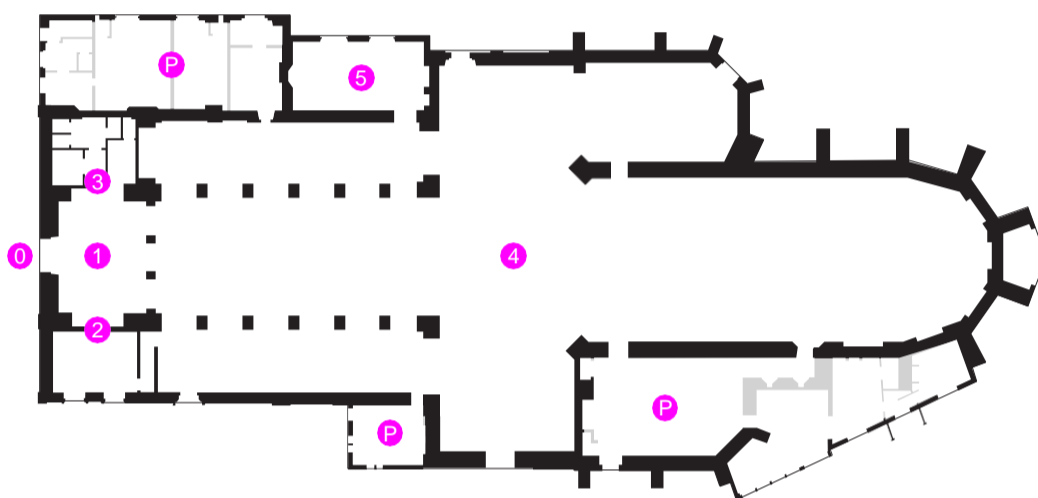

Plattegrond

- 0 entree
- 1 hal
- 2 receptie
- 3 toiletten
- 4 kerk
- 5 kapittelkamer
- P privé

-  wifi
-  verwarming
-  rolstoelvriendelijk

Tarieven

Kerkruimte

eerste 4 uur	€ 750
extra uur	€ 150
nachttoeslag per uur (00.00 - 08.00)	€ 150