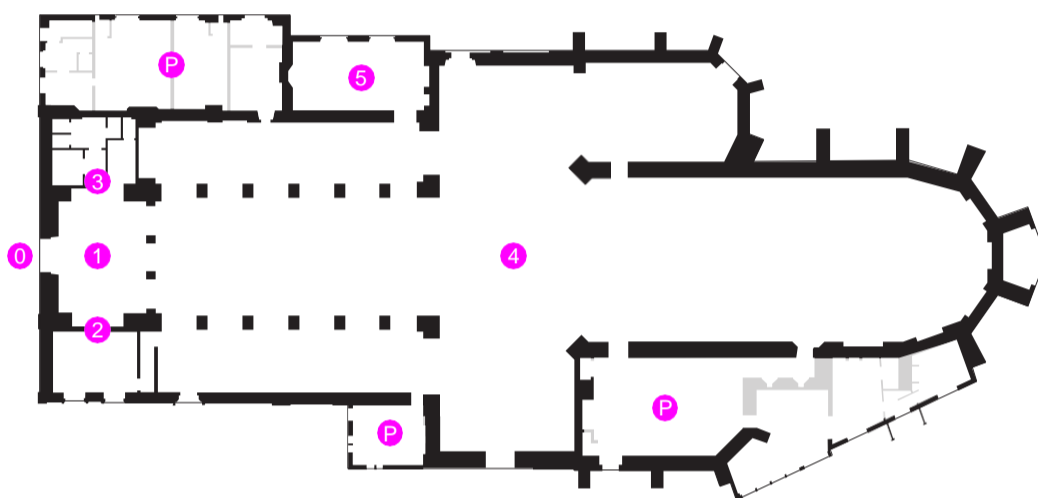

## Plattegrond

- 0 entree
- 1 hal
- 2 receptie
- 3 toiletten
- 4 kerk
- 5 kapittelkamer
- P privé

- wifi
- verwarming
- rolstoelvriendelijk