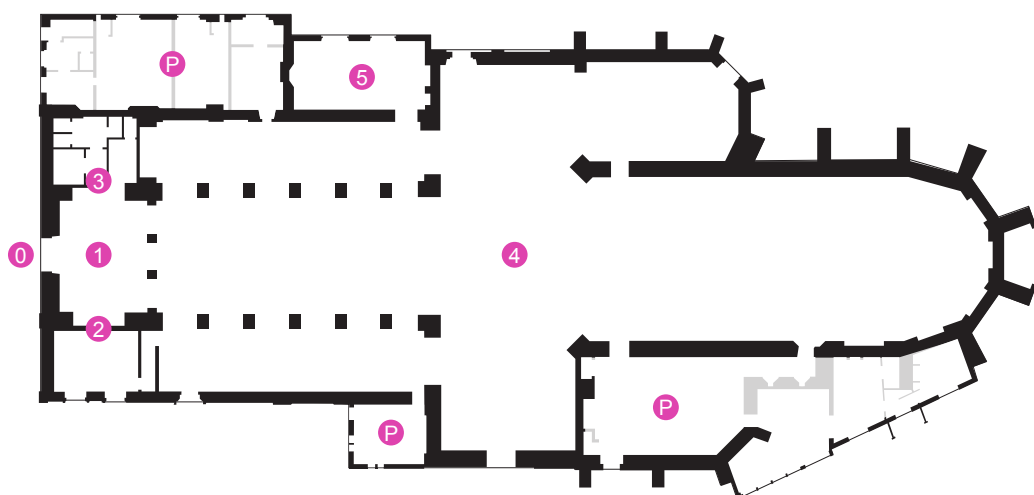

## Plattegrond

- 0 entree
- 1 hal
- 2 receptie
- 3 toiletten
- 4 kerk
- 5 kapittelkamer
- P privé

- wifi
- verwarming
- rolstoelvriendelijk