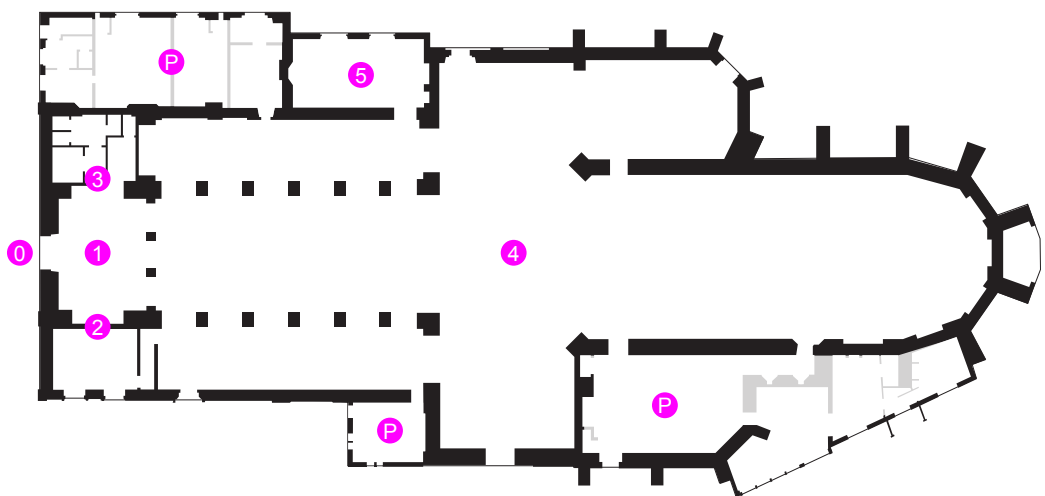

Plattegrond

- 0 entree
- 1 hal
- 2 receptie
- 3 toiletten
- 4 kerk
- 5 kapittelkamer
- P privé

- wifi
- verwarming
- rolstoelvriendelijk

Tarieven

Kerkruimte

eerste 4 uur	€ 650
extra uur	€ 125
nachttoeslag per uur (00.00 - 08.00)	€ 125